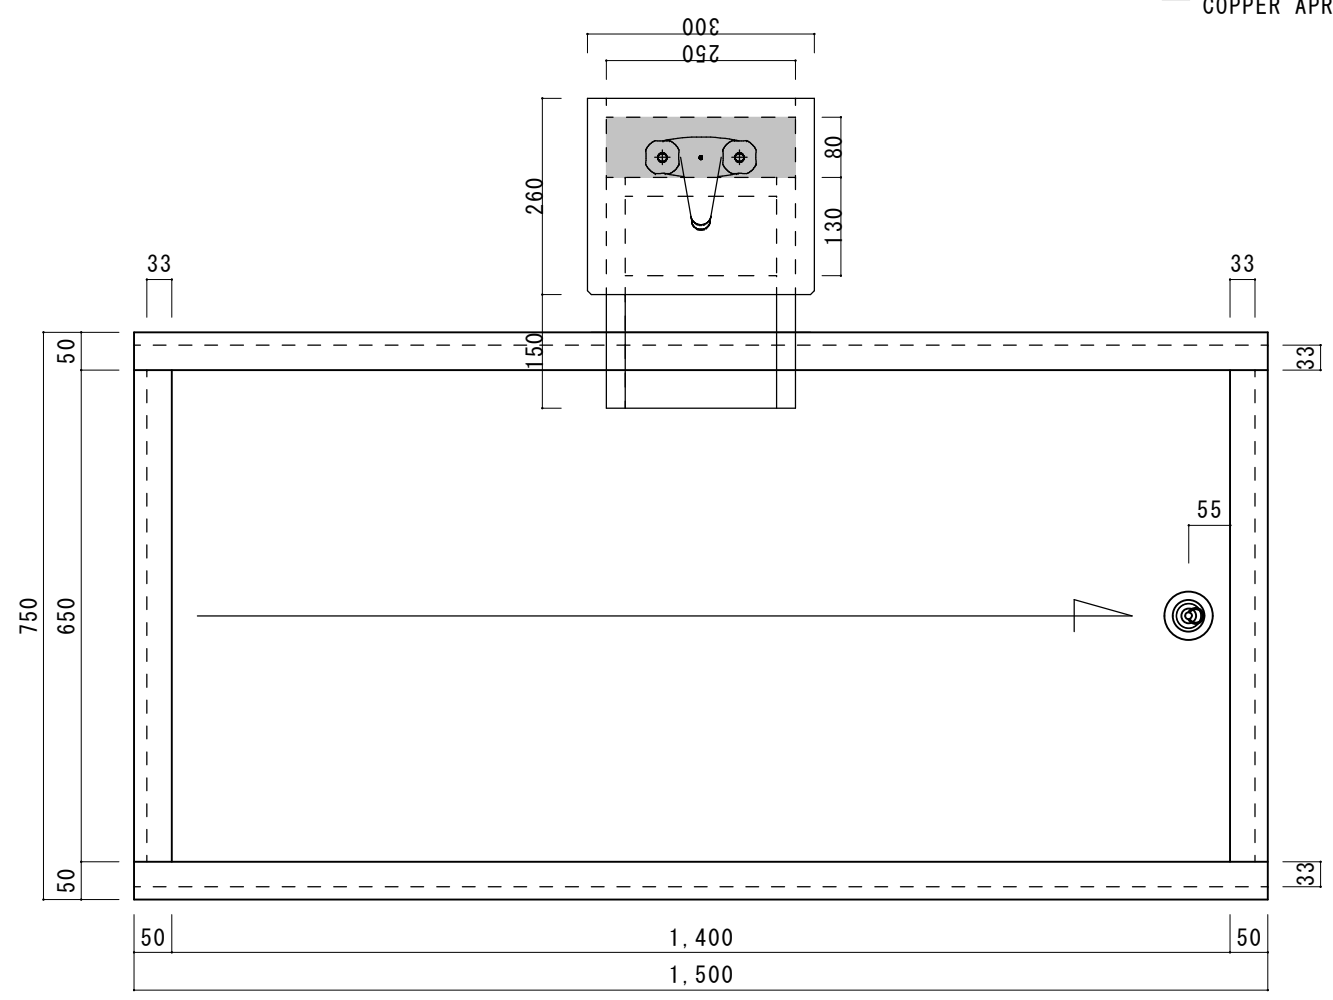

BRAND "バルトックデザイン" (Bartok design)

- 2016.03.03 1st. proporsal
- 2016.03.04 M-7) tub
- 2016.06.29 spout E