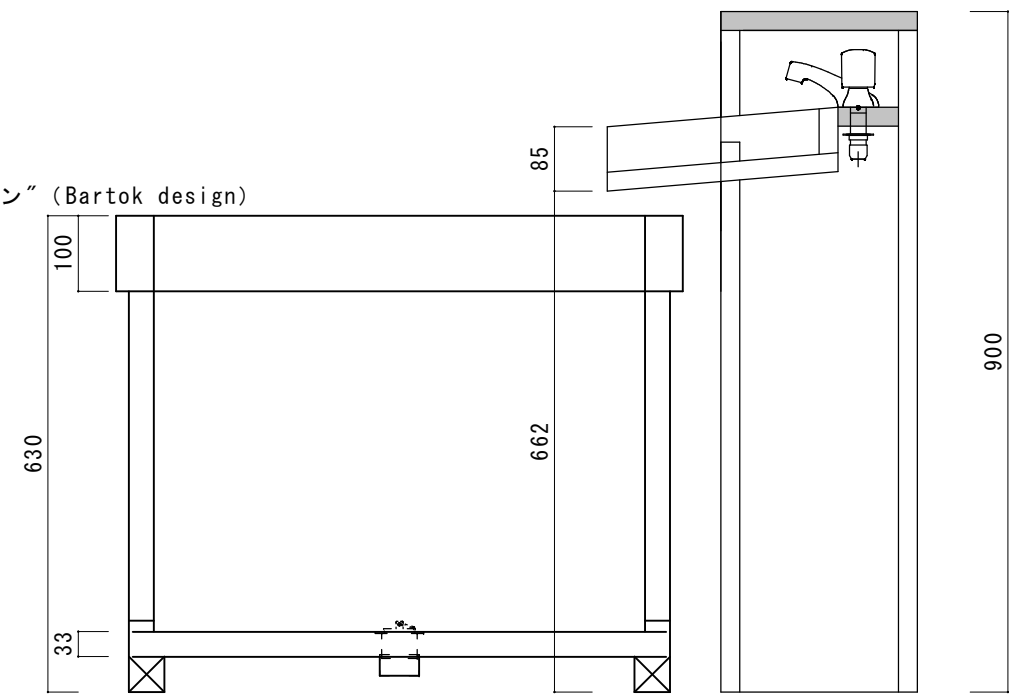

BRAND "バルトックデザイン" (Bartok design)

- 2016.03.03 1st. proporsal
- 2016.03.04 M-7) tub
- 2016.06.29 spout E